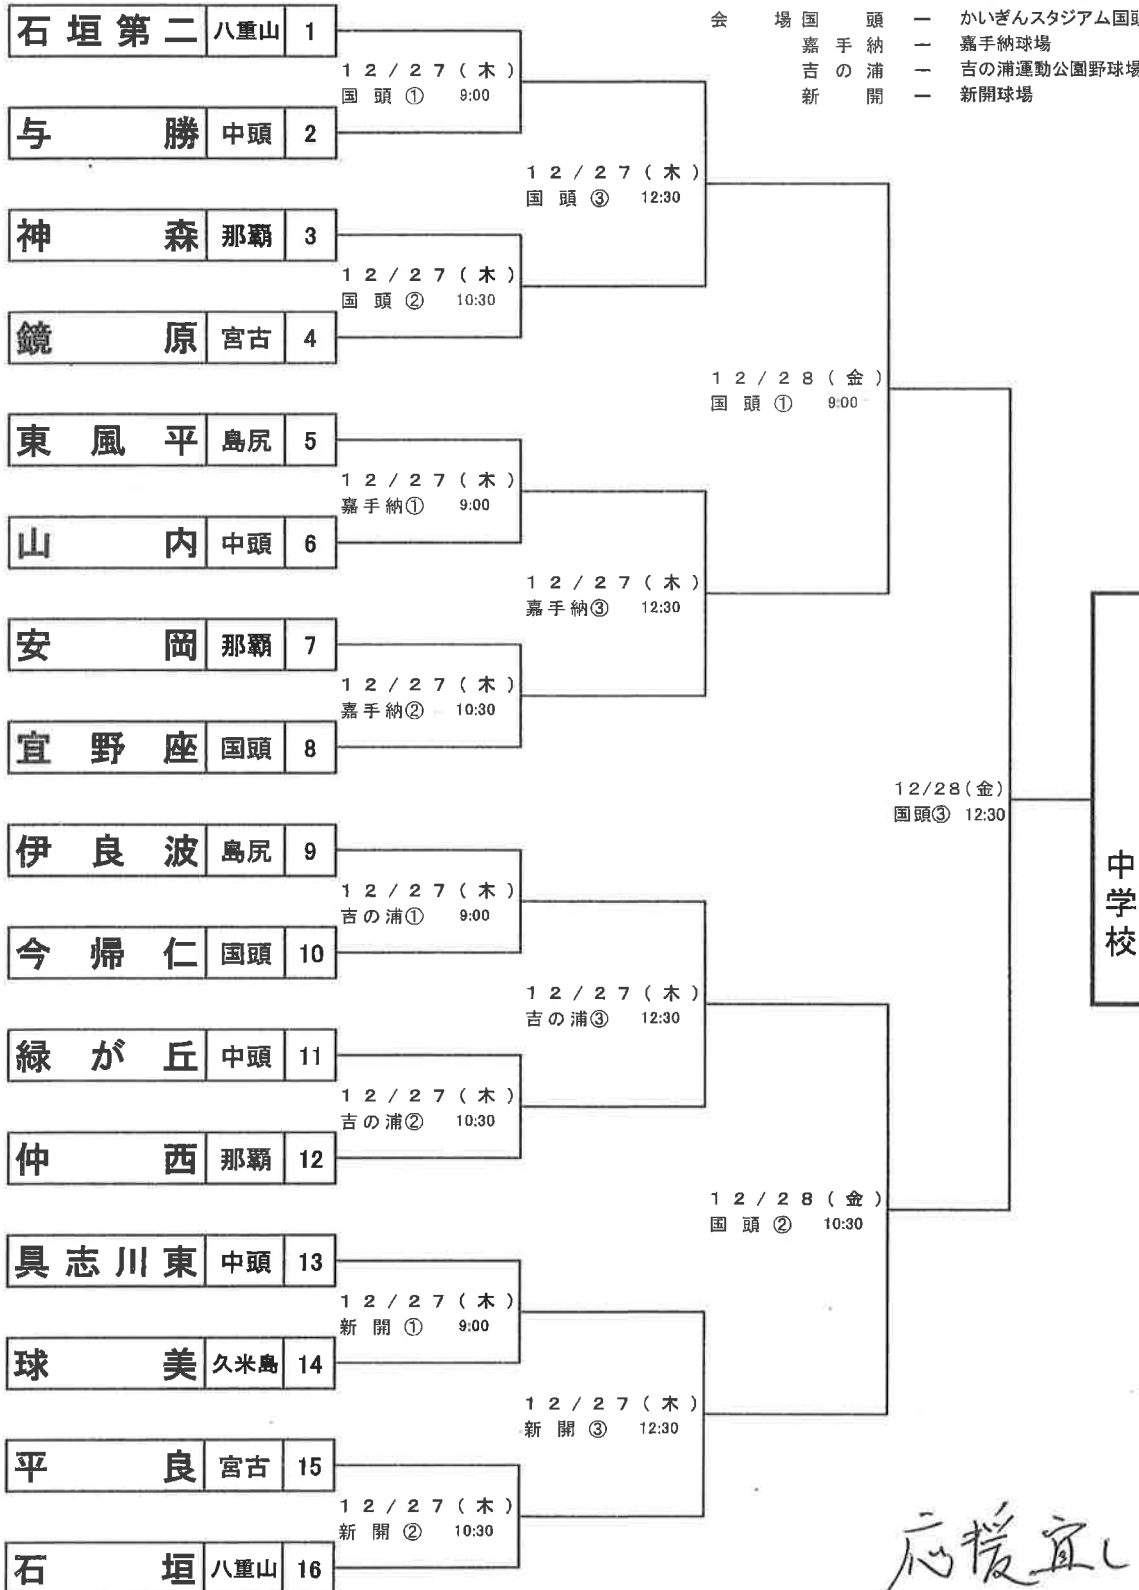

第 9 回 K B C 学 園 杯 争 奪 第 2 2 回 冲 縄 県 中 学 校 新 人 軟 式 野 球 大 会 組 合 せ

期 日 平成30年12月26日(水) 開会式 16:00
 12月27日(木)・28日(金) 9:00開始
 会 場 国 頭 — かいぎんスタジアム国頭
 嘉 手 納 — 嘉手納球場
 吉 の 浦 — 吉の浦運動公園野球場
 新 開 — 新開球場

中学校

応援宜しくお願いします。